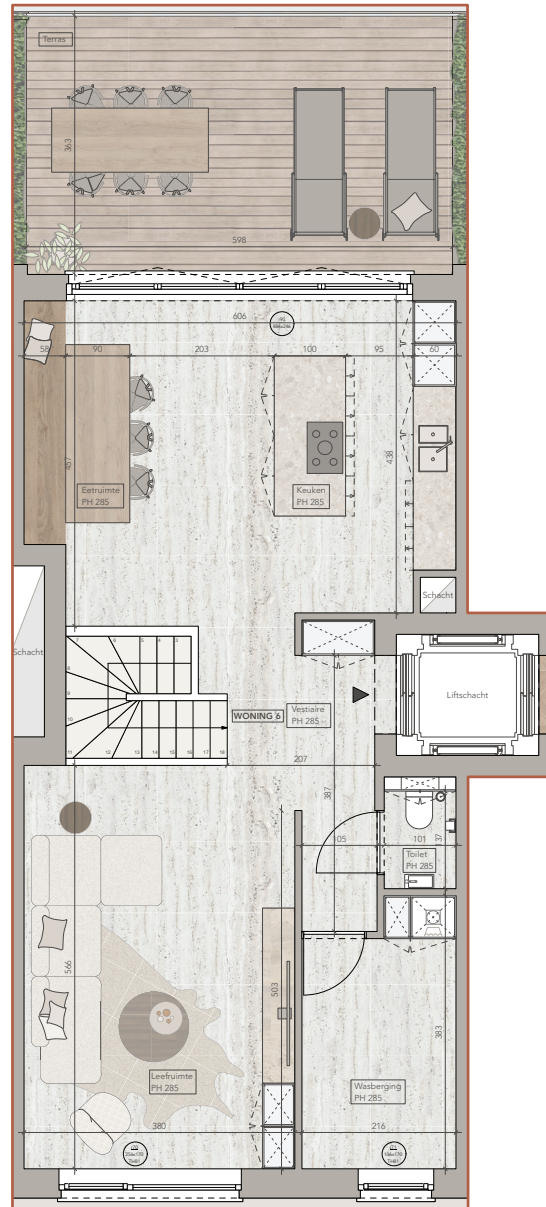

Grondplan LOFTWONING 6

Niveau: +1
Schaal 1/75

Grondplan LOFTWONING 6

Niveau: +2
Schaal 1/75

PLAN LOFTWONING 6

Oppervlakte:	120 m ²
Terras:	22,60 m ²
Niveau:	+1/+2
Slaapkamers:	1
Ligging:	west